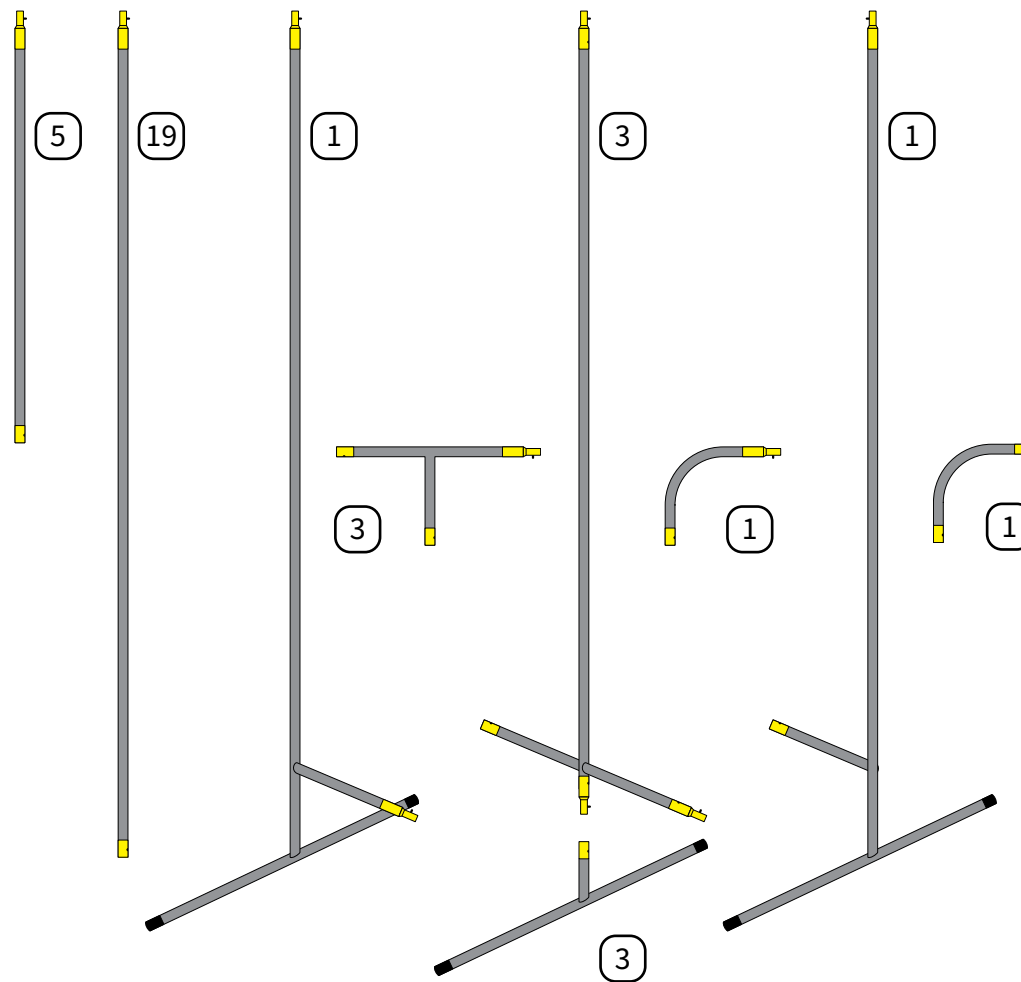

1

sposób tączenia elementów

ŚCIANKA CREATIVE WALL

304x264 cm

ilość poszczególnych elementów przypadających na ściankę

sposób tączenia elementów

ŚCIANKA CREATIVE WALL

354x264 cm

ilość poszczególnych elementów przypadających na ściankę

sposób tączenia elementów

ŚCIANKA CREATIVE WALL

454x264 cm

ilość poszczególnych elementów przypadających na ściankę

sposób łączenia elementów

ŚCIANKA CREATIVE WALL

805x264 cm

sposób łączenia elementów

ilość poszczególnych elementów przypadających na ściankę

ŚCIANKA CREATIVE WALL

805x264 cm

sposób łączenia elementów

ilość poszczególnych elementów przypadających na ściankę