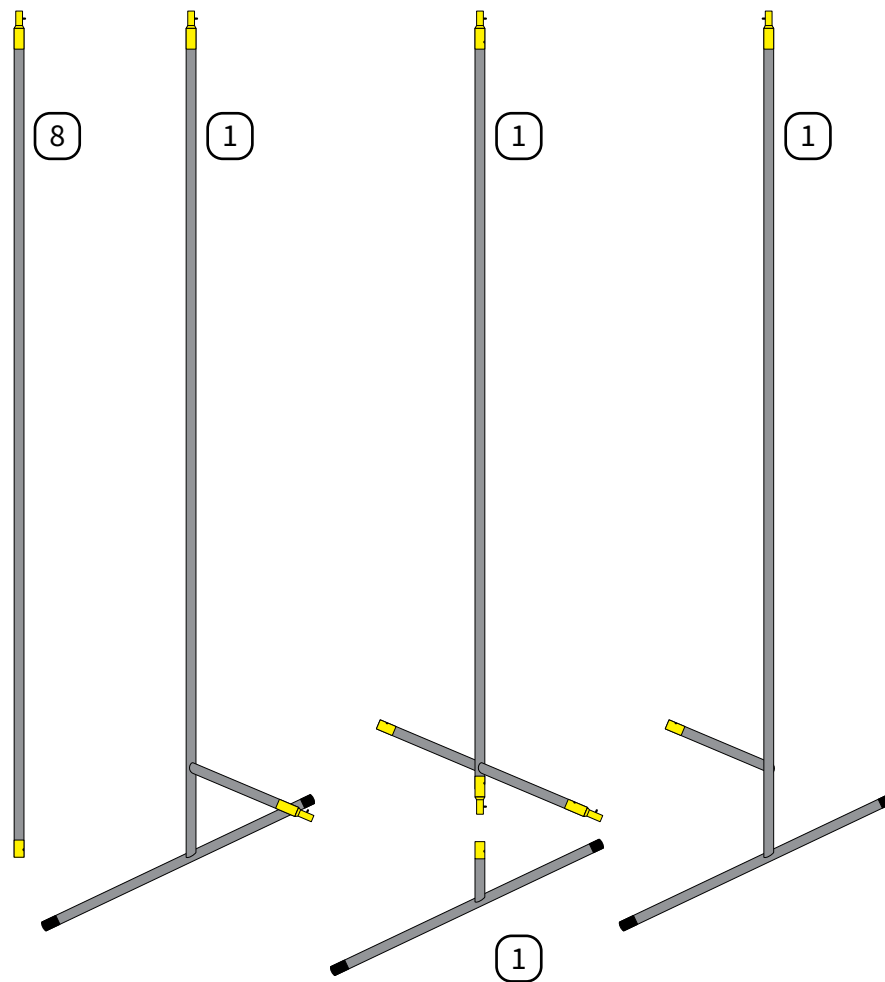

1

sposób łączenia elementów

ŚCIANKA CREATIVE WALL

ilość poszczególnych elementów przypadających na ściankę

227x114 cm

sposób tączenia elementów

ŚCIANKA CREATIVE WALL

ilość poszczególnych elementów przypadających na ściankę

304x114 cm

sposób łączenia elementów

ŚCIANKA CREATIVE WALL

ilość poszczególnych elementów przypadających na ściankę

354x114 cm

sposób łączenia elementów

ŚCIANKA CREATIVE WALL

ilość poszczególnych elementów przypadających na ściankę

454x114 cm

sposób łączenia elementów

ŚCIANKA CREATIVE WALL

77x164 cm

ilość poszczególnych elementów przypadających na ściankę

1

1

4