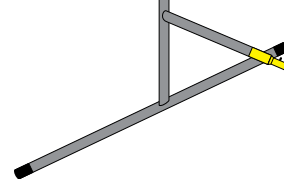

sposób tączenia elementów