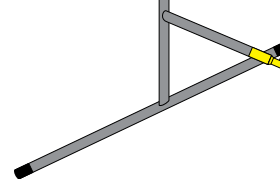

1

sposób tączenia elementów

ŚCIANKA CREATIVE WALL

304x264 cm

ilość poszczególnych elementów przypadających na ściankę

sposób tączenia elementów

ŚCIANKA CREATIVE WALL

354x264 cm