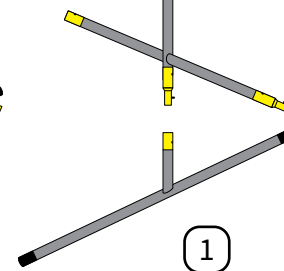

1

sposób tączenia elementów

ŚCIANKA CREATIVE WALL

304x264 cm

ilość poszczególnych elementów przypadających na ściankę

sposób tączenia elementów

ŚCIANKA CREATIVE WALL

354x264 cm

ilość poszczególnych elementów przypadających na ściankę

sposób tączenia elementów

ŚCIANKA CREATIVE WALL

454x264 cm

ilość poszczególnych elementów przypadających na ściankę

sposób łączenia elementów

ŚCIANKA CREATIVE WALL

805x264 cm

sposób łączenia elementów

ilość poszczególnych elementów przypadających na ściankę

ŚCIANKA CREATIVE WALL

805x264 cm

sposób łączenia elementów

ilość poszczególnych elementów przypadających na ściankę