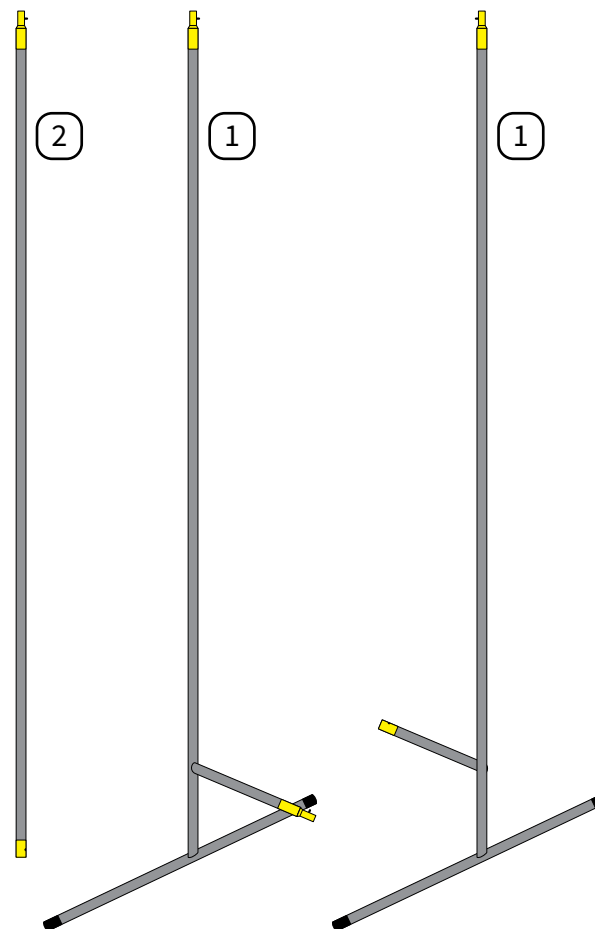

ŚCIANKA CREATIVE WALL

77x114 cm

ilość poszczególnych elementów przypadających na ściankę

sposób łączenia elementów

ŚCIANKA CREATIVE WALL

127x114 cm

ilość poszczególnych elementów przypadających na ściankę

sposób tączenia elementów

ŚCIANKA CREATIVE WALL

177x114 cm

ilość poszczególnych elementów przypadających na ściankę

1

1

2

2

1

1

sposób łączenia elementów

ŚCIANKA CREATIVE WALL

ilość poszczególnych elementów przypadających na ściankę

227x114 cm

sposób tączenia elementów

ŚCIANKA CREATIVE WALL

ilość poszczególnych elementów przypadających na ściankę

304x114 cm

sposób łączenia elementów

ŚCIANKA CREATIVE WALL

ilość poszczególnych elementów przypadających na ściankę

354x114 cm

sposób łączenia elementów

ŚCIANKA CREATIVE WALL

ilość poszczególnych elementów przypadających na ściankę