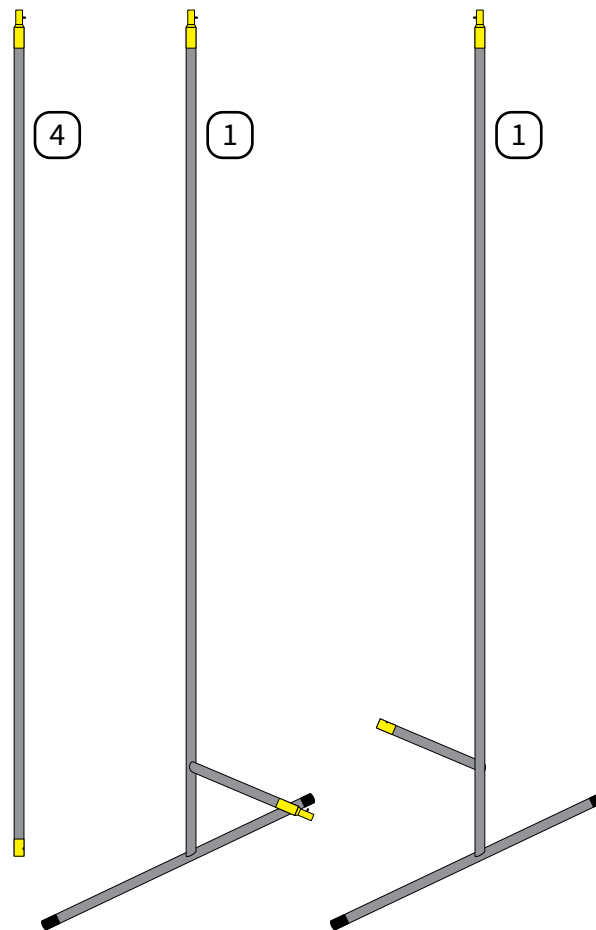

1

sposób tączenia elementów

ŚCIANKA CREATIVE WALL

127x214 cm

ilość poszczególnych elementów przypadających na ściankę

1

1

sposób tączenia elementów