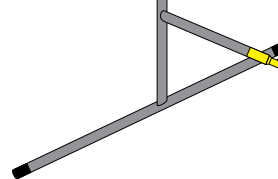

1

sposób tążenia elementów

ŚCIANKA CREATIVE WALL

227x214 cm

ilość poszczególnych elementów przypadających na ściankę

sposób tączenia elementów

ŚCIANKA CREATIVE WALL

304x214 cm

ilość poszczególnych elementów przypadających na ściankę

sposób tączenia elementów

ŚCIANKA CREATIVE WALL

354x214 cm

ilość poszczególnych elementów przypadających na ściankę

sposób tączenia elementów

ŚCIANKA CREATIVE WALL