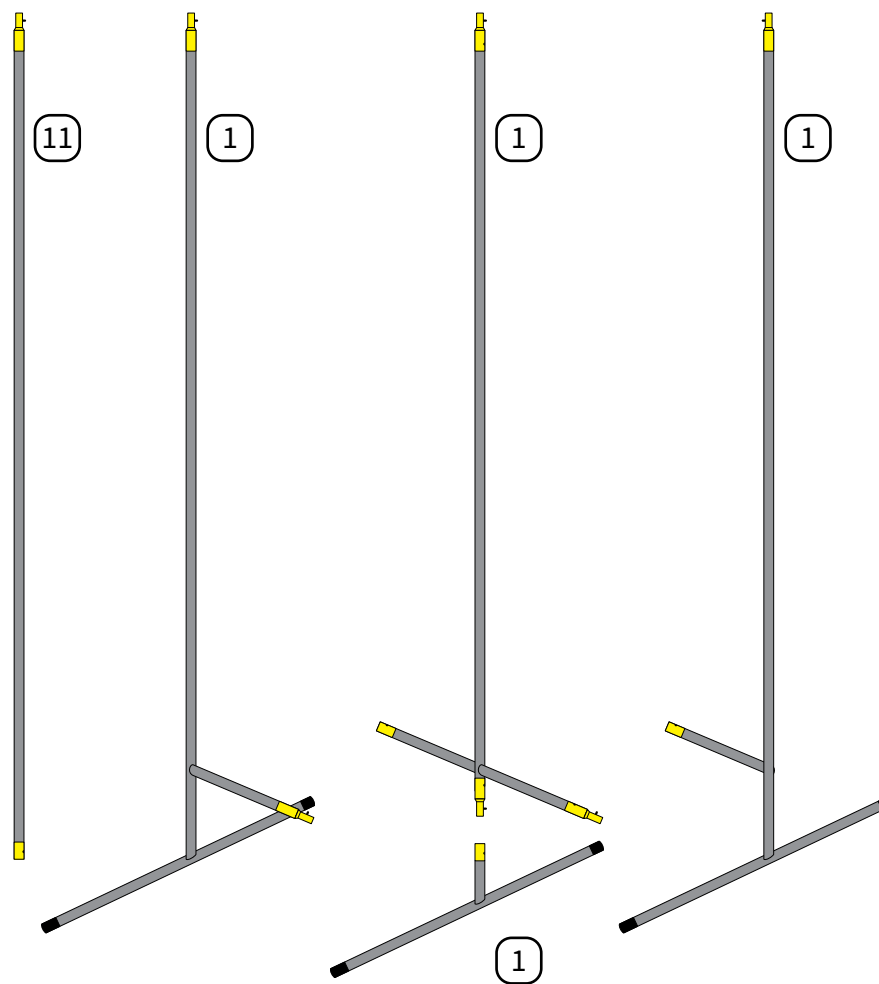

1

sposób tążenia elementów

ŚCIANKA CREATIVE WALL

227x214 cm

ilość poszczególnych elementów przypadających na ściankę

sposób tączenia elementów

ŚCIANKA CREATIVE WALL

304x214 cm

ilość poszczególnych elementów przypadających na ściankę

sposób tączenia elementów

ŚCIANKA CREATIVE WALL

354x214 cm

ilość poszczególnych elementów przypadających na ściankę

sposób tączenia elementów

ŚCIANKA CREATIVE WALL

454x214 cm

ilość poszczególnych elementów przypadających na ściankę

sposób łączenia elementów

ŚCIANKA CREATIVE WALL

77x264 cm

ilość poszczególnych elementów przypadających na ściankę

sposób tączenia elementów