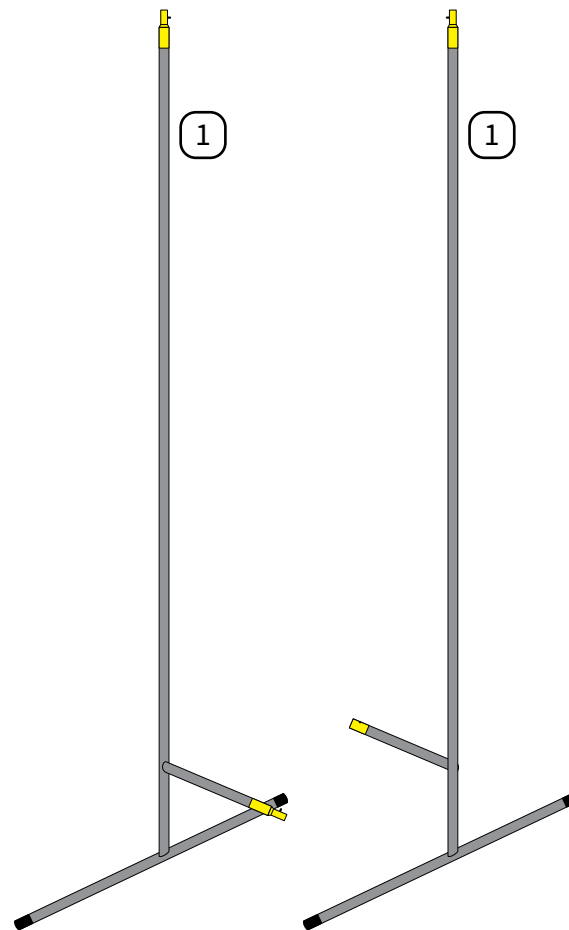

1

sposób łączenia elementów

ŚCIANKA CREATIVE WALL

ilość poszczególnych elementów przypadających na ściankę

227x114 cm

sposób tączenia elementów

ŚCIANKA CREATIVE WALL

ilość poszczególnych elementów przypadających na ściankę

304x114 cm

sposób łączenia elementów

ŚCIANKA CREATIVE WALL

ilość poszczególnych elementów przypadających na ściankę

354x114 cm

sposób łączenia elementów

ŚCIANKA CREATIVE WALL

ilość poszczególnych elementów przypadających na ściankę

454x114 cm

sposób łączenia elementów

ŚCIANKA CREATIVE WALL

77x164 cm

ilość poszczególnych elementów przypadających na ściankę

1

1

4

1

1

sposób łączenia elementów

ŚCIANKA CREATIVE WALL

127x164 cm

ilość poszczególnych elementów przypadających na ściankę

1

1