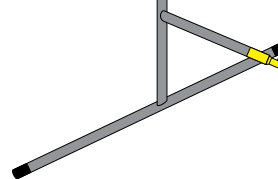

1

sposób łączenia elementów

ŚCIANKA CREATIVE WALL

ilość poszczególnych elementów przypadających na ściankę

227x114 cm

sposób tączenia elementów

ŚCIANKA CREATIVE WALL

ilość poszczególnych elementów przypadających na ściankę

304x114 cm

sposób łączenia elementów

ŚCIANKA CREATIVE WALL

ilość poszczególnych elementów przypadających na ściankę

354x114 cm

sposób łączenia elementów

ŚCIANKA CREATIVE WALL

ilość poszczególnych elementów przypadających na ściankę

454x114 cm

sposób łączenia elementów

ŚCIANKA CREATIVE WALL

77x164 cm

ilość poszczególnych elementów przypadających na ściankę

1

1

4