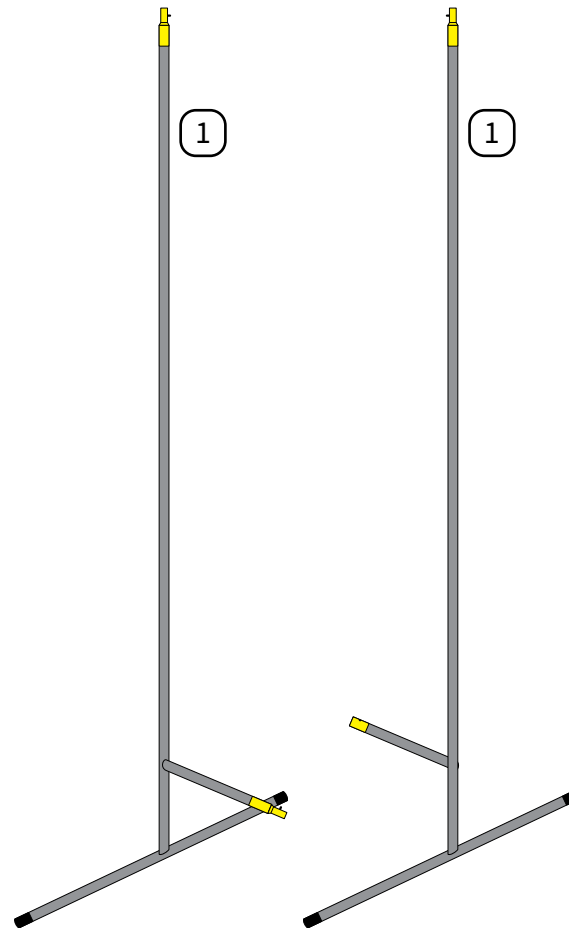

ŚCIANKA CREATIVE WALL

77x114 cm

ilość poszczególnych elementów przypadających na ściankę

sposób łączenia elementów

ŚCIANKA CREATIVE WALL

127x114 cm

ilość poszczególnych elementów przypadających na ściankę

sposób tączenia elementów

ŚCIANKA CREATIVE WALL

177x114 cm

ilość poszczególnych elementów przypadających na ściankę

1

1

2

2

1

1

sposób łączenia elementów

ŚCIANKA CREATIVE WALL

ilość poszczególnych elementów przypadających na ściankę

227x114 cm

sposób tączenia elementów

ŚCIANKA CREATIVE WALL

ilość poszczególnych elementów przypadających na ściankę

304x114 cm

sposób łączenia elementów

ŚCIANKA CREATIVE WALL

ilość poszczególnych elementów przypadających na ściankę

354x114 cm

sposób łączenia elementów

ŚCIANKA CREATIVE WALL

ilość poszczególnych elementów przypadających na ściankę