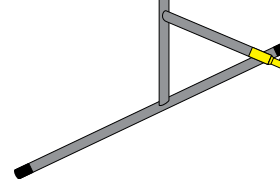

1

1

sposób łączenia elementów

ŚCIANKA CREATIVE WALL

304x164 cm

ilość poszczególnych elementów przypadających na ściankę

sposób tążenia elementów

ŚCIANKA CREATIVE WALL

354x164 cm

ilość poszczególnych elementów przypadających na ściankę

sposób łączenia elementów

ŚCIANKA CREATIVE WALL

ilość poszczególnych elementów przypadających na ściankę

454x164 cm

sposób łączenia elementów