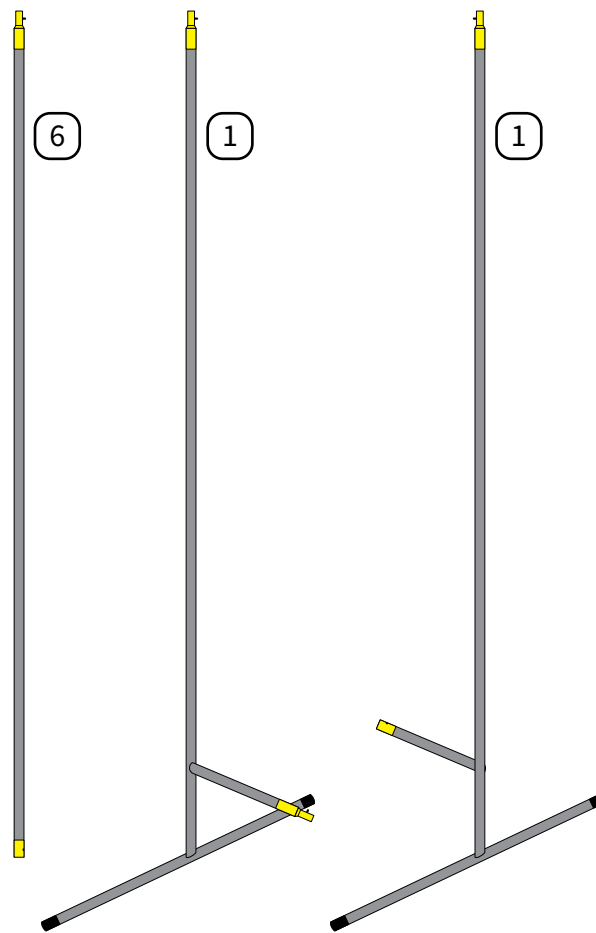

1

sposób tążenia elementów

ŚCIANKA CREATIVE WALL

227x214 cm

ilość poszczególnych elementów przypadających na ściankę

sposób tączenia elementów

ŚCIANKA CREATIVE WALL

304x214 cm

ilość poszczególnych elementów przypadających na ściankę

sposób tączenia elementów

ŚCIANKA CREATIVE WALL

354x214 cm

ilość poszczególnych elementów przypadających na ściankę

sposób tączenia elementów

ŚCIANKA CREATIVE WALL