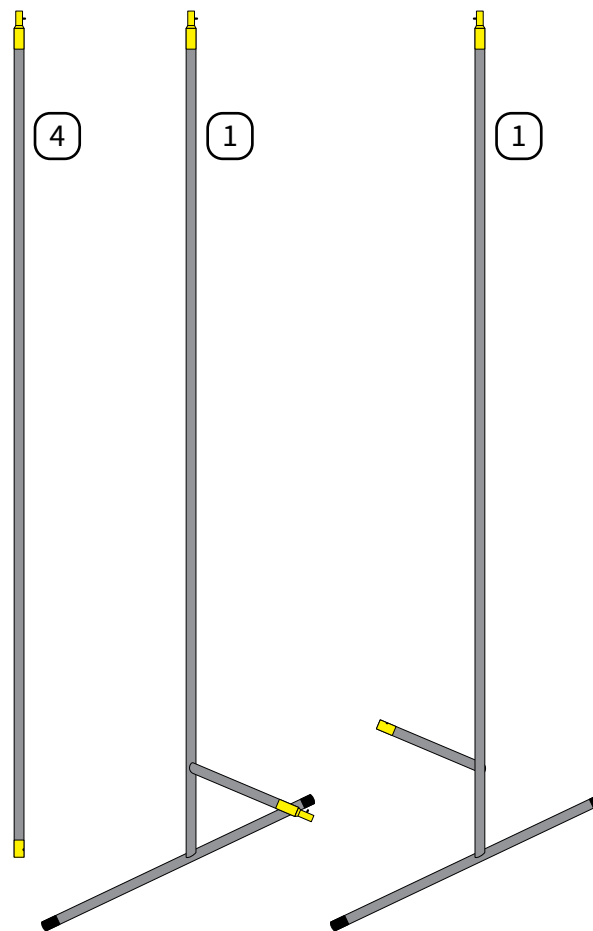

ŚCIANKA CREATIVE WALL

77x114 cm

ilość poszczególnych elementów przypadających na ściankę

sposób łączenia elementów

ŚCIANKA CREATIVE WALL

127x114 cm

ilość poszczególnych elementów przypadających na ściankę

sposób tączenia elementów

ŚCIANKA CREATIVE WALL

177x114 cm

ilość poszczególnych elementów przypadających na ściankę

1

1

2

2

1

1

sposób łączenia elementów

ŚCIANKA CREATIVE WALL

ilość poszczególnych elementów przypadających na ściankę

227x114 cm

sposób tączenia elementów

ŚCIANKA CREATIVE WALL

ilość poszczególnych elementów przypadających na ściankę

304x114 cm

sposób łączenia elementów

ŚCIANKA CREATIVE WALL

ilość poszczególnych elementów przypadających na ściankę

354x114 cm

sposób łączenia elementów

ŚCIANKA CREATIVE WALL

ilość poszczególnych elementów przypadających na ściankę