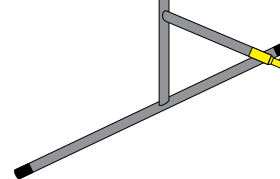

354x164 cm

ilość poszczególnych elementów przypadających na ściankę

sposób łączenia elementów

ŚCIANKA CREATIVE WALL

ilość poszczególnych elementów przypadających na ściankę

454x164 cm

sposób łączenia elementów